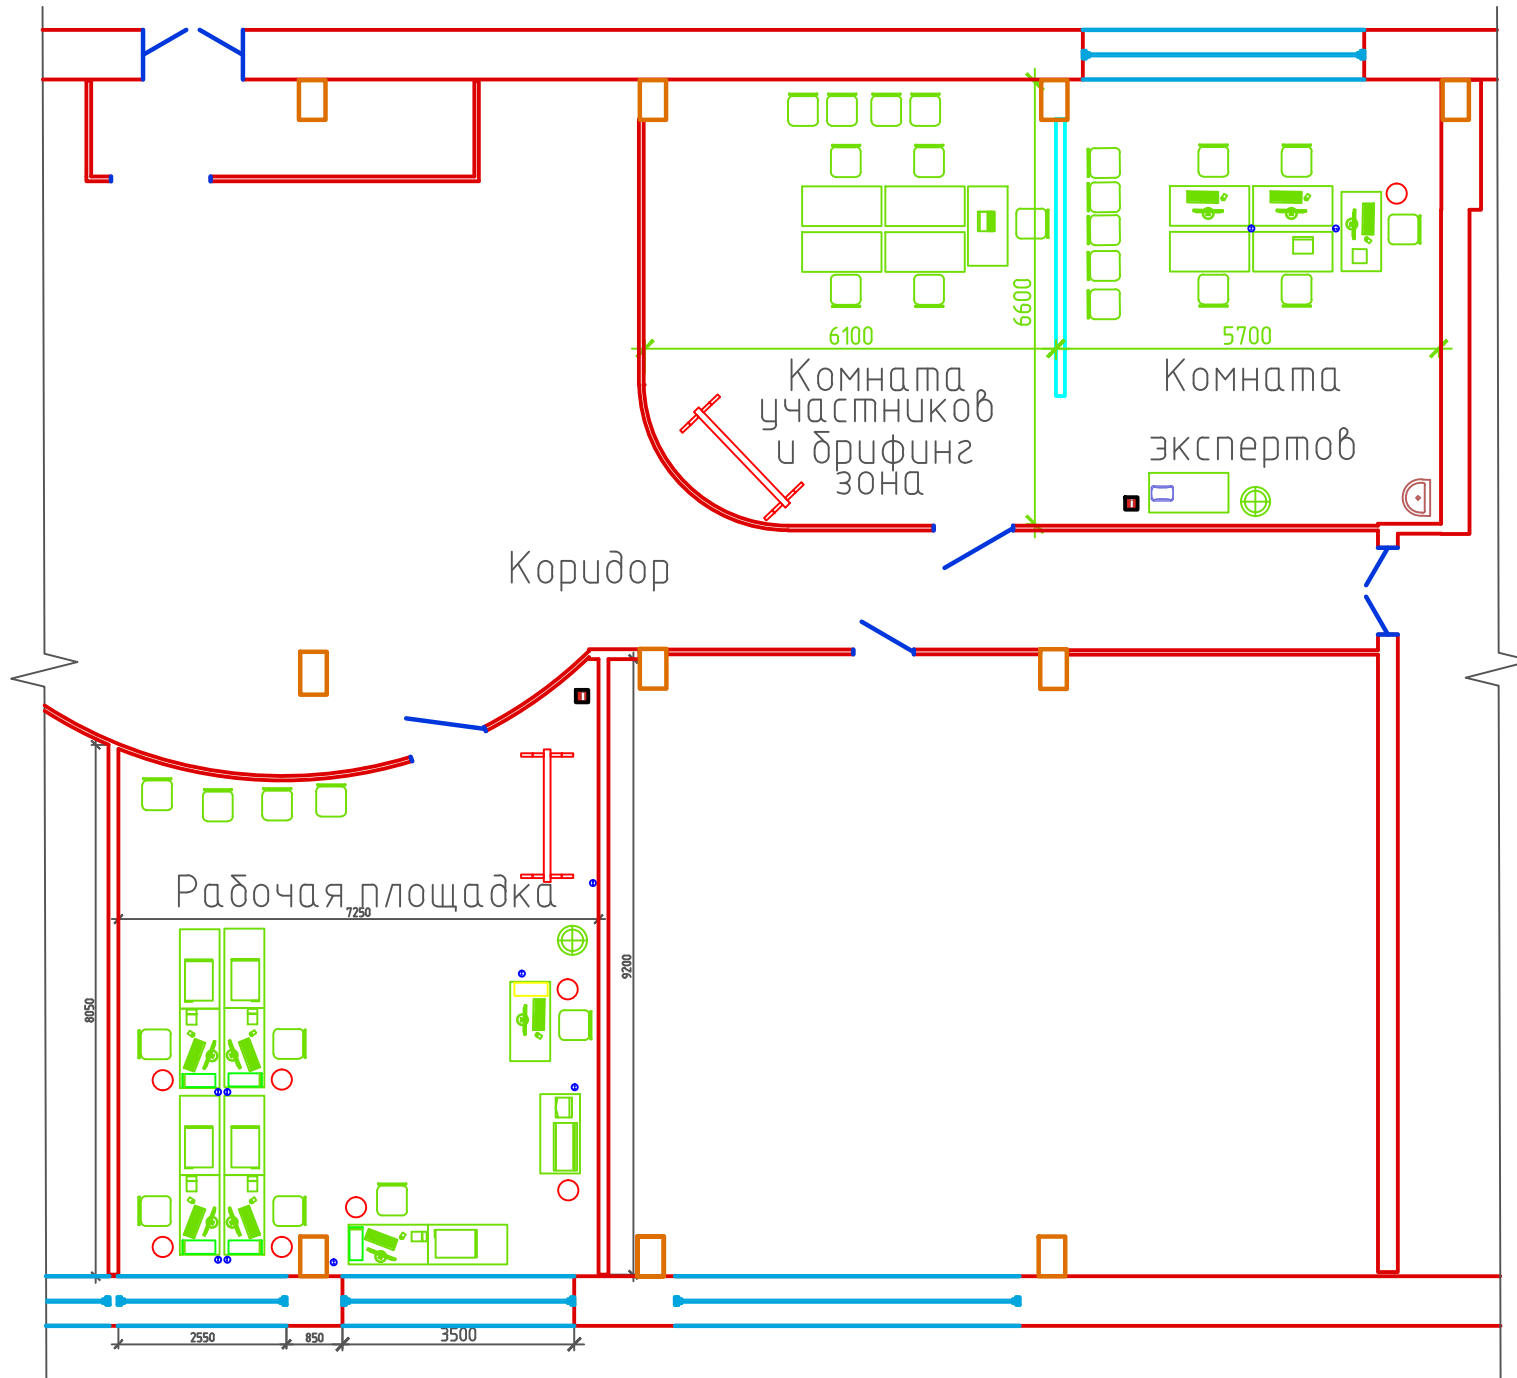

Общая схема

Рабочая площадка конкурсантов

Условные обозначения рабочей площадки конкурсантов

	Рабочее место участника 1200x600
	Системный блок
	Клавиатура
	Компьютерная мышь
	Монитор
	Графический планшет
	Макетный стол
	Компьютерное кресло
	Чрна
	Сетевой фильтр
	Место ГЭ на площадке
	Место установки оргтехники
	Струйный цветной принтер формата А3
	Лазерный цветной МФУ формата А4
	Демонстрационный экран
	Огнетушитель
	Куллер

Условные обозначения комнаты экспертов, комнаты участников и брифинг зоны

	Рабочее место главного эксперта
	Рабочее место экспертов
	Клавиатура
	Компьютерная мышь
	Монитор
	Компьютерное кресло
	Урна
	Сетевой фильтр
	Лазерный МФУ формата А4
	Аптечка
	Огнетушитель
	Мойка с горячей и холодной водой
	Демонстрационный экран
	Ноутбук
	Куллер