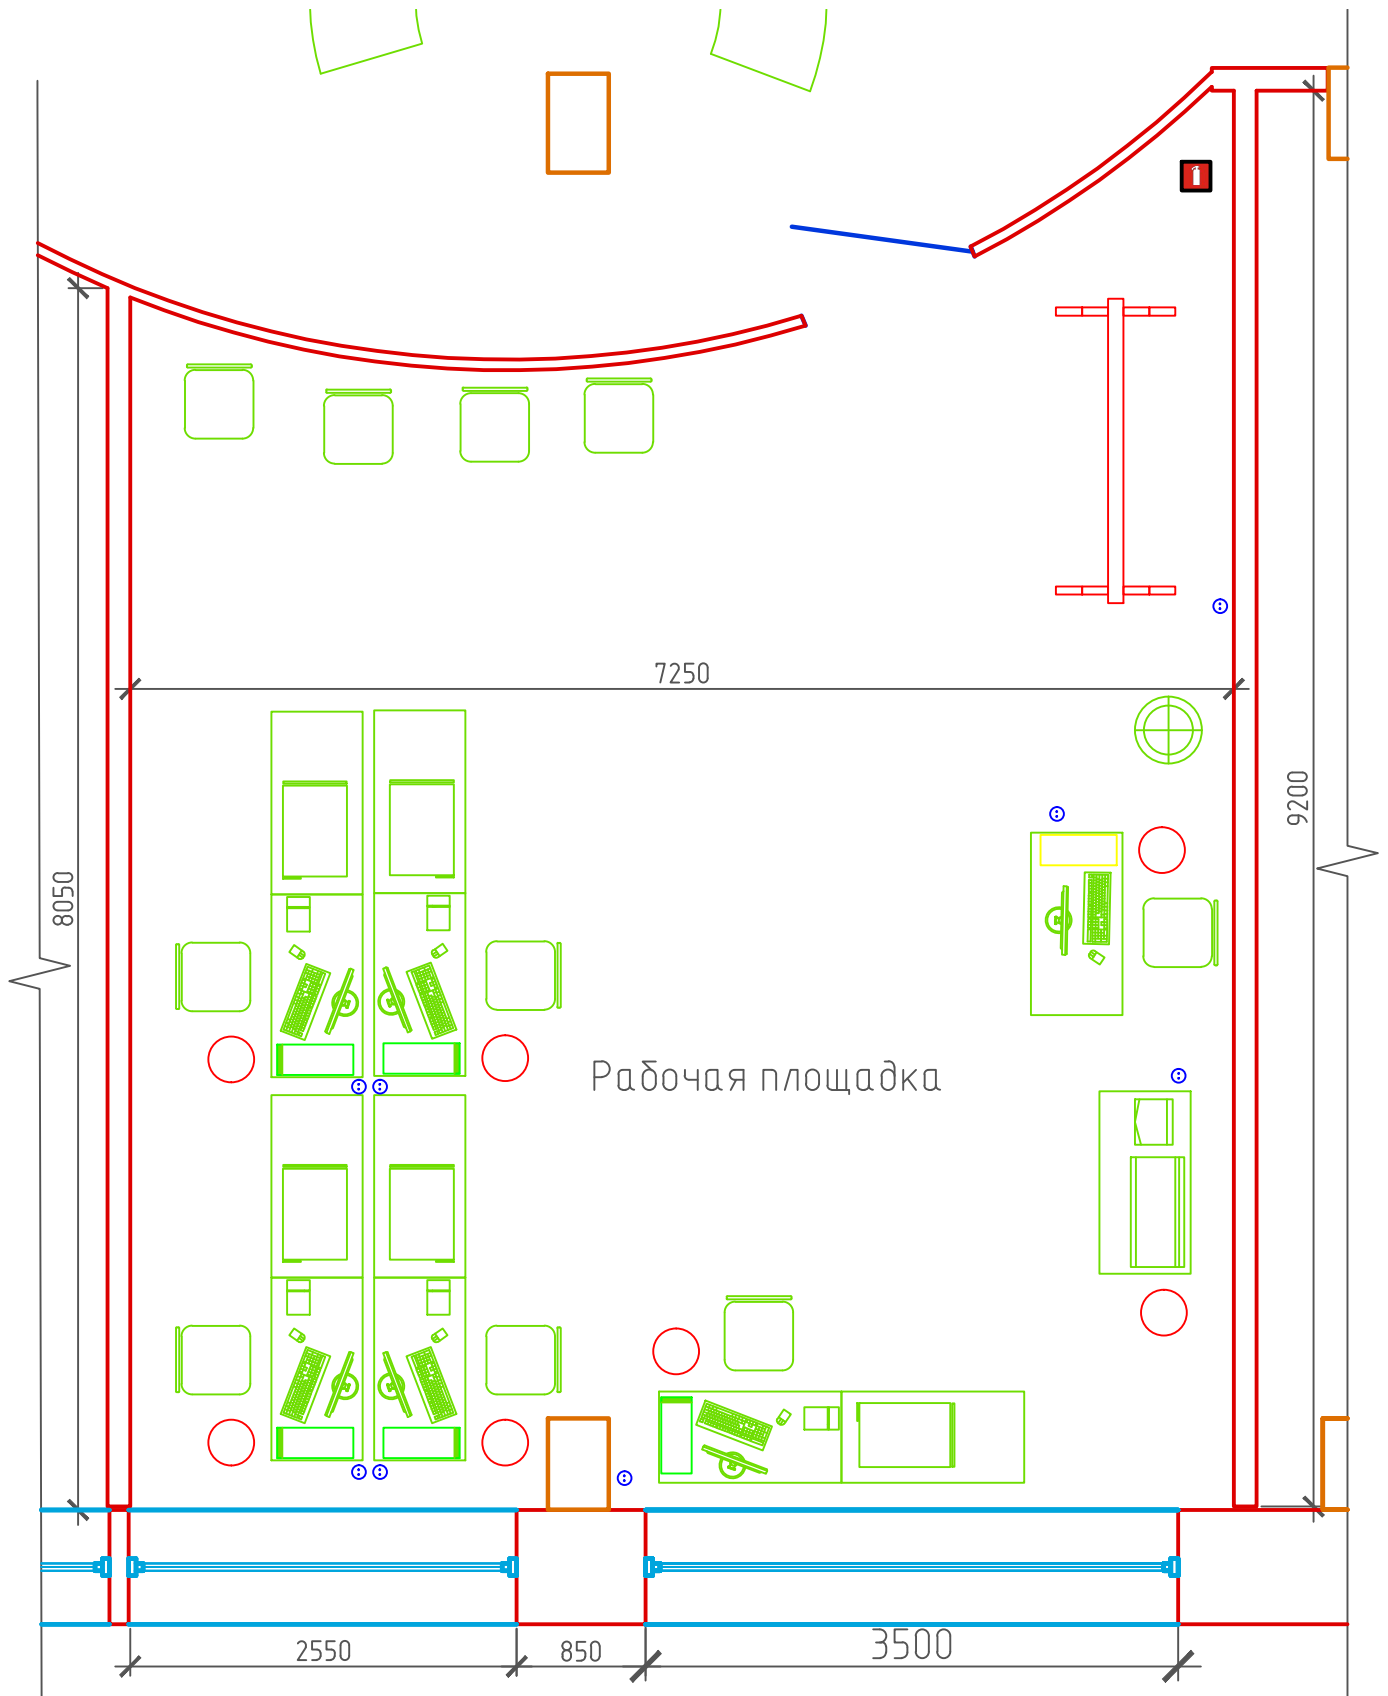

Общая схема

Рабочая площадка конкурсантов

Условные обозначения рабочей площадки конкурсантов

	Рабочее место участника 1200x600
	Системный блок
	Клавиатура
	Компьютерная мышь
	Монитор
	Графический планшет
	Макетный стол
	Компьютерное кресло
	Чрна
	Сетевой фильтр
	Место ГЭ на площадке
	Место установки оргтехники
	Струйный цветной принтер формата А3
	Лазерный цветной МФУ формата А4
	Демонстрационный экран
	Огнетушитель
	Куллер

Условные обозначения комнаты экспертов, комнаты участников и брифинг зоны

	Рабочее место главного эксперта
	Рабочее место экспертов
	Клавиатура
	Компьютерная мышь
	Монитор
	Компьютерное кресло
	Урна
	Сетевой фильтр
	Лазерный МФУ формата А4
	Аптечка
	Огнетушитель
	Мойка с горячей и холодной водой
	Демонстрационный экран
	Ноутбук
	Куллер