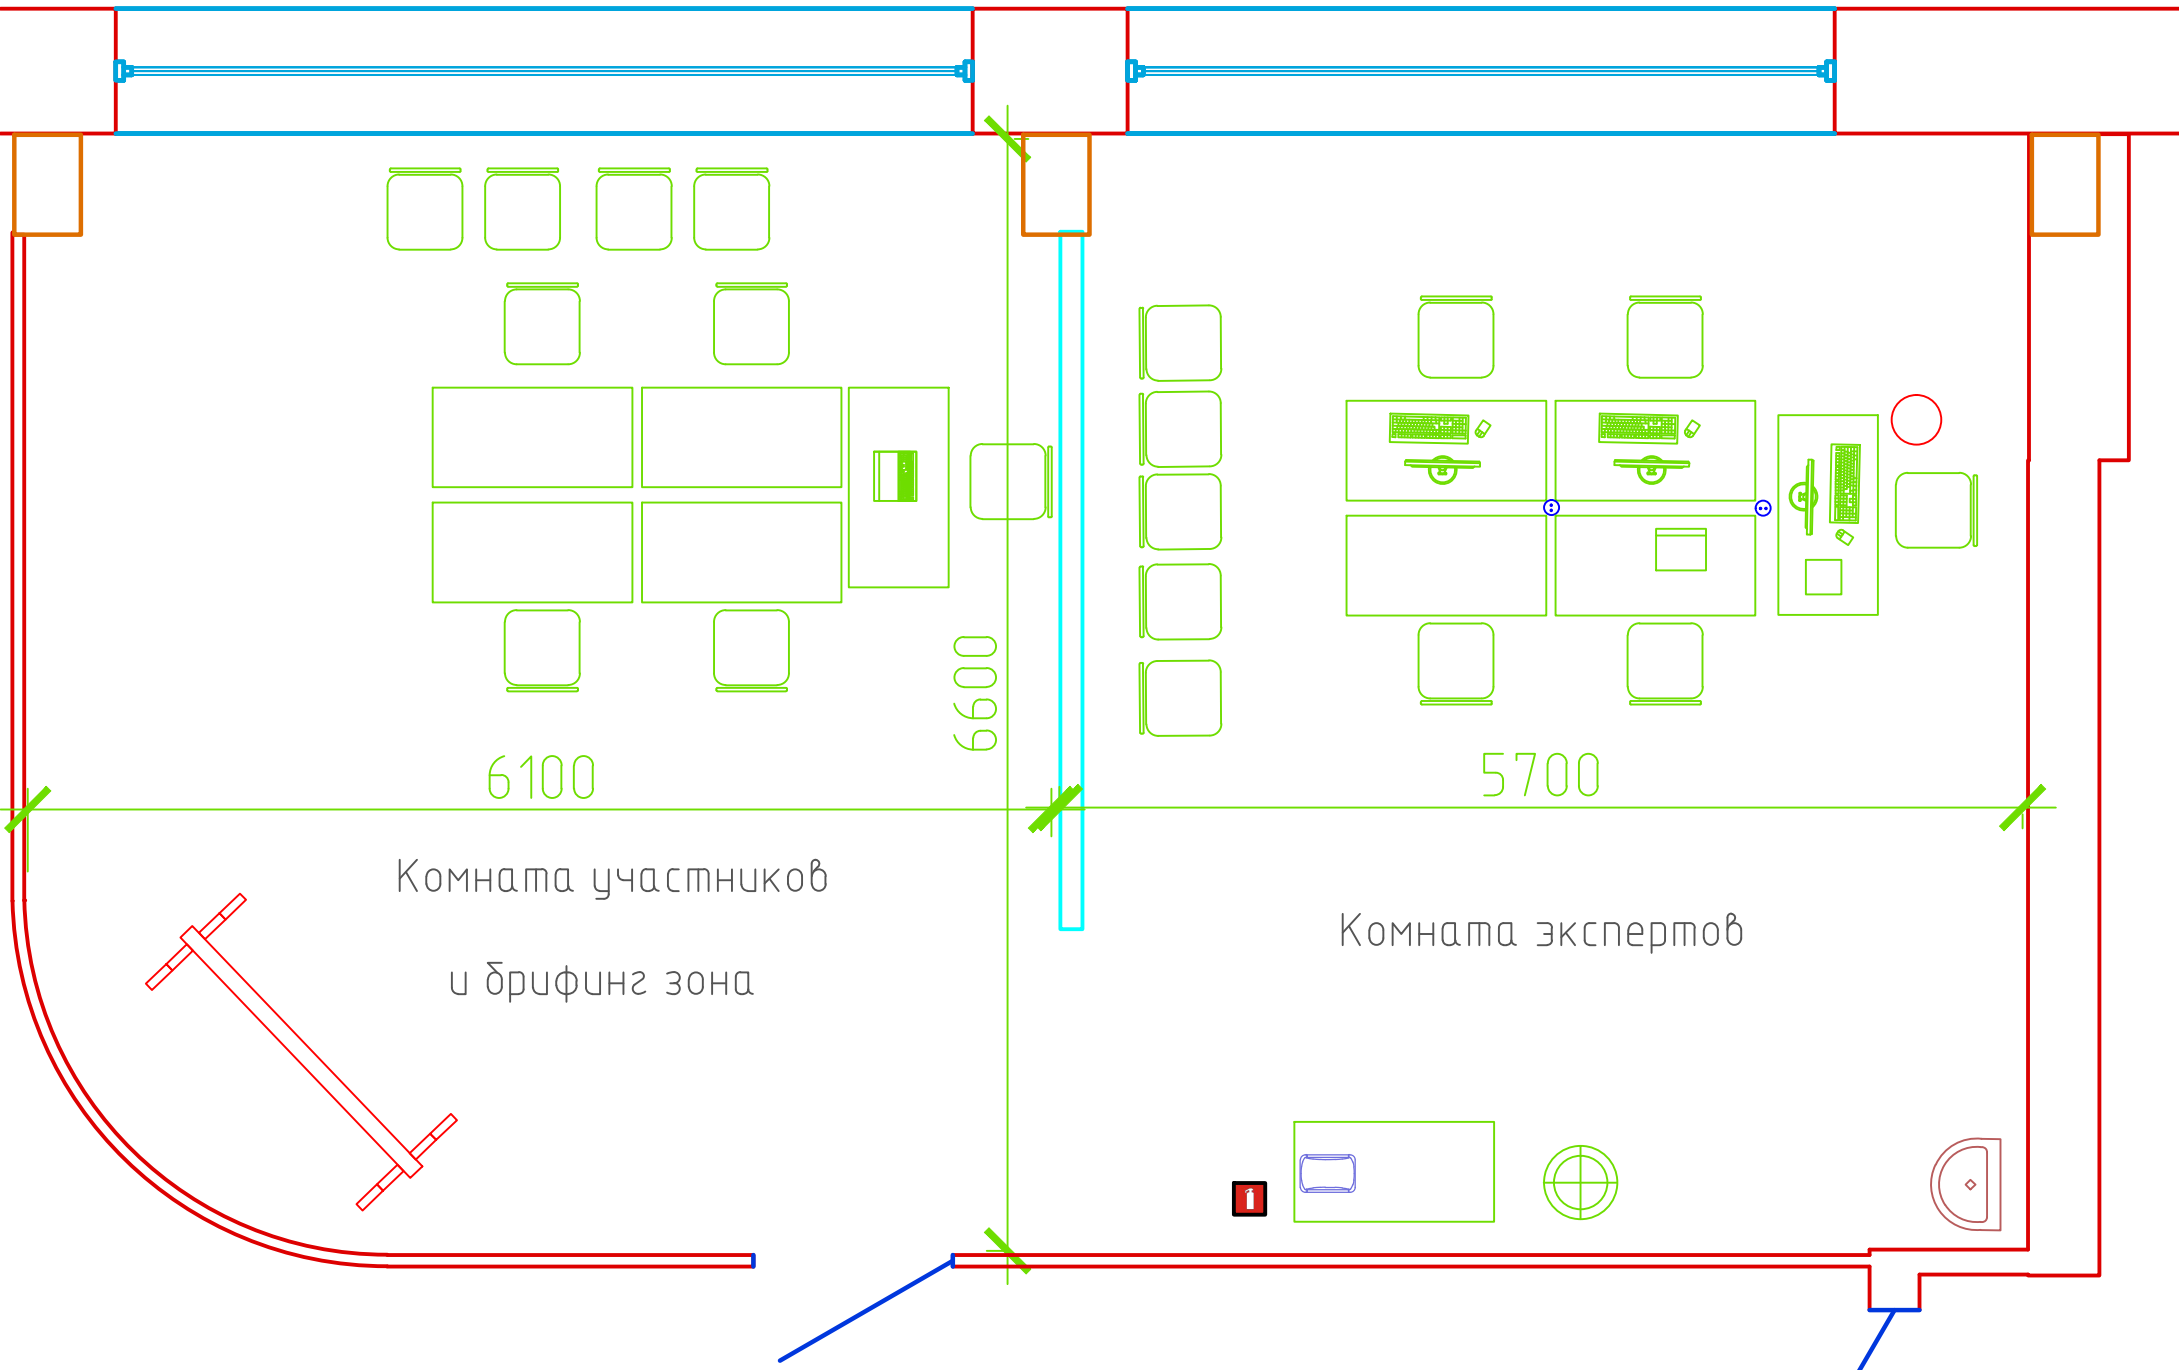

Общая схема

Рабочая площадка конкурсантов

Условные обозначения рабочей площадки конкурсантов

	Рабочее место участника 1200x600
	Системный блок
	Клавиатура
	Компьютерная мышь
	Монитор
	Графический планшет
	Макетный стол
	Компьютерное кресло
	Чрна
	Сетевой фильтр
	Место ГЭ на площадке
	Место установки оргтехники
	Струйный цветной принтер формата А3
	Лазерный цветной МФУ формата А4
	Демонстрационный экран
	Огнетушитель
	Куллер

Условные обозначения комнаты экспертов, комнаты участников и брифинг зоны

	Рабочее место главного эксперта
	Рабочее место экспертов
	Клавиатура
	Компьютерная мышь
	Монитор
	Компьютерное кресло
	Урна
	Сетевой фильтр
	Лазерный МФУ формата А4
	Аптечка
	Огнетушитель
	Мойка с горячей и холодной водой
	Демонстрационный экран
	Ноутбук
	Куллер